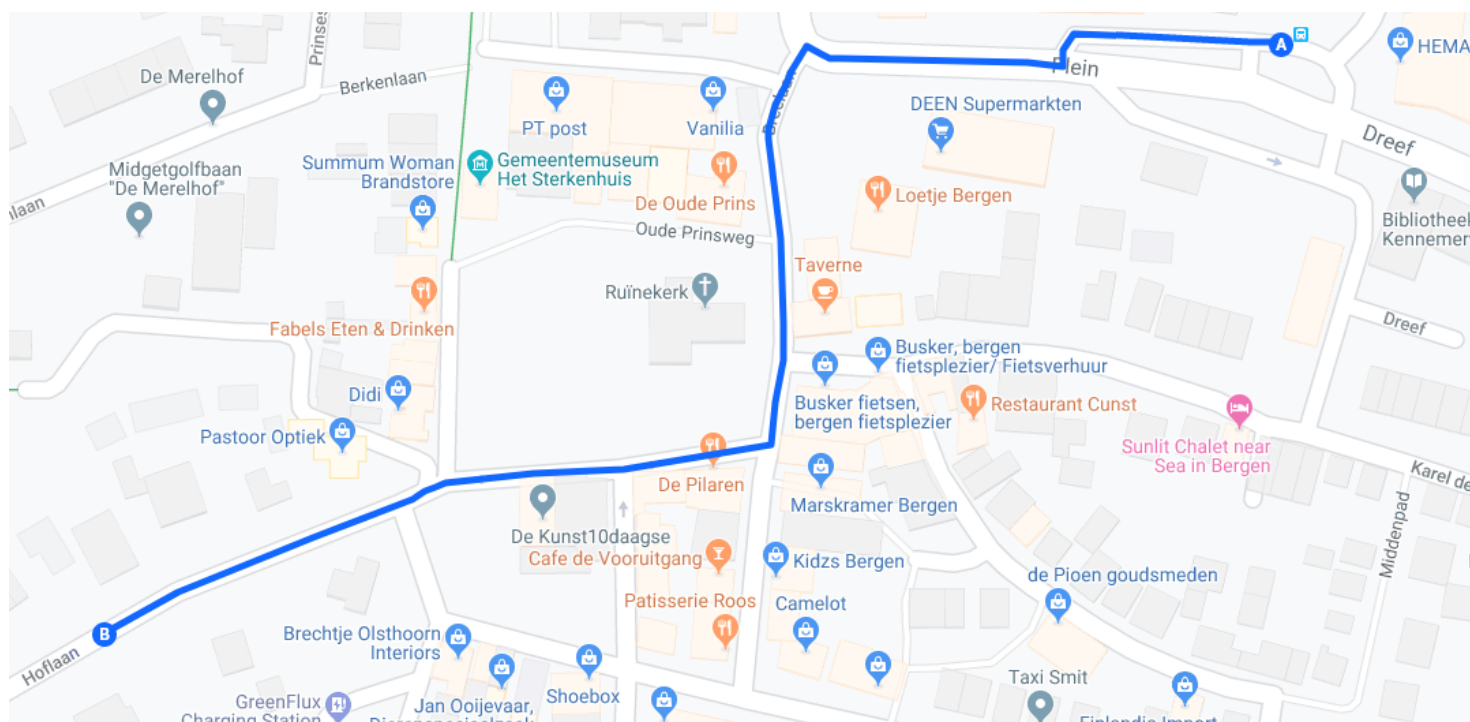

Route vanaf Plein (bushalte 410) richting Eeuwigelaan

Route vanaf Eeuwigelaan naar Plein (op zaterdag, vanwege de markt, naar de bushalte 166)